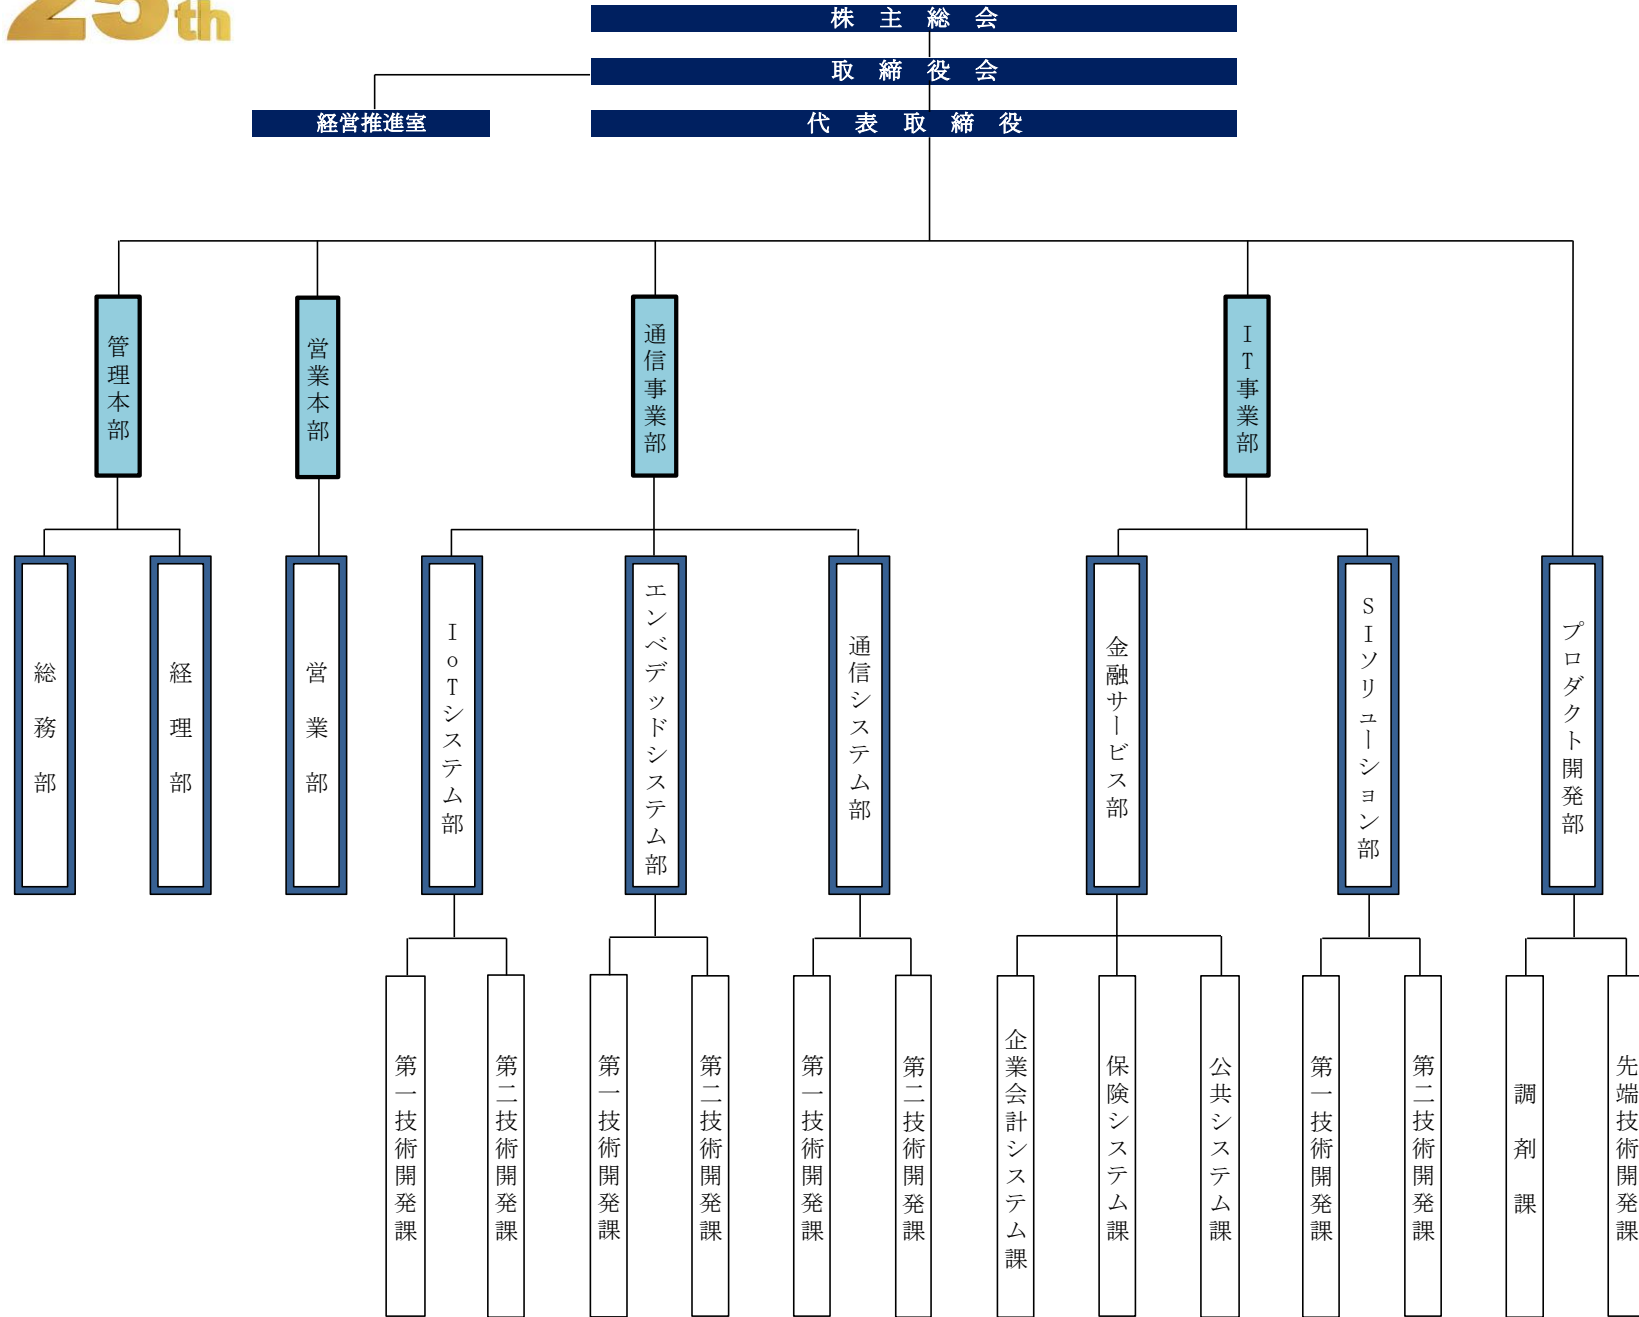

25th

2021年度 株式会社パトリオット組織図

【本社管理】

【本社】

【東京事業所】